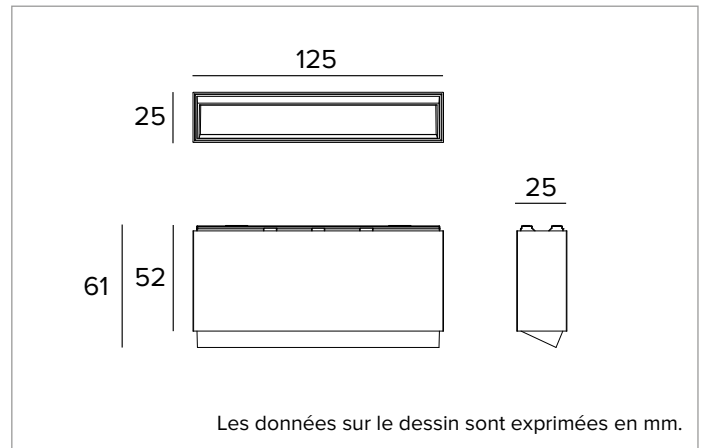

2T0115DD | OZ Module d'éclairage - Wall Washer

Modules lumineux LED Wall Washer magnétiques, alimentés en très basse tension

	2700K	H(m)	D1(m)	D2(m)	E _{max} (lx)		
	Ra90	35°	77°				
Fixture Power	8W	1	0.67	1.65	350		
Source Flux	621lm	2	1.34	3.30	88		
Fixture Flux	399lm	3	2.00	4.95	39		
Efficacy	48lm/W	4	2.67	6.60	22		
TS1842	I _{max} =610cd/klm	I _{max}	379cd	5	3.34	8.24	14

CCT nominale : 2700K

Durée utile (L80/B10) : >50000h tq +25°C

CARACTÉRISTIQUES DE L'ÉCLAIRAGE

Système optique Wall Washer : Réflecteur en aluminium anodisé à haute réflexion, filtre diffuseur holographique, cadre en polycarbonate noir.

Optique : WALL WASHER

Rendement optique : 64%

Flux appareil : 399lm

Efficacité lumineuse : 48lm/W

Sécurité photobiologique : Conforme au groupe RG1 (Risque faible)

CARACTÉRISTIQUES MÉCANIQUES

Corps en aluminium moulé sous pression blanc. Dimensions 125x25mm.

Couleur et finition : Blanc platre

Dimensions : 25x125mm

Poids : 0,24Kg

Version : DIGITAL DIMMING

Degré de protection : IP20

CARACTÉRISTIQUES ÉLECTRIQUES

Puissance installée : 8W

Alimentation : 48Vdc